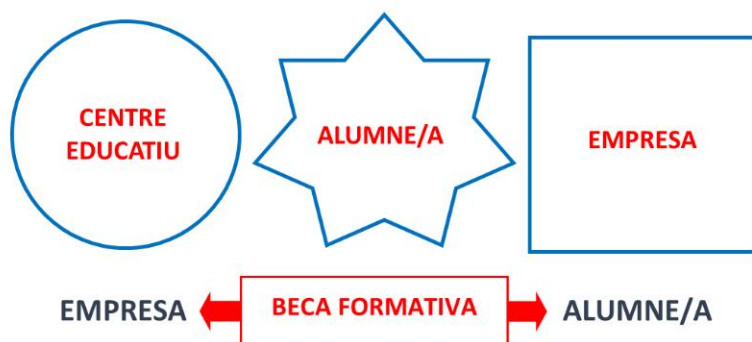

La formació professional dual permet que l'alumnat motivat per les classes pràctiques, amb actitud proactiva i ganes de treballar, aconseguixi una titulació qualificada que li facilitarà la inserció laboral o bé accedir als cicles formatius de grau superior.

Si t'agrada treballar i estudiar aquesta és la teva millor opció!

AFEGIM VALOR

- Classes pràctiques amb metodologia cooperativa.
- Plataforma educativa.
- Materials digitals.
- Utilització de portàtils.
- Aula de coworking.
- Ampliació d'anglès.
- Tutories individuals i orientació professional...

Office

LibreOffice
The Document Foundation

software
DELSOL

G Suite

Cursomeca
www.clubtecnical.com